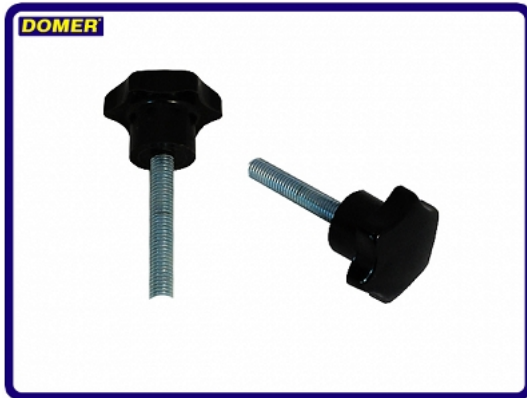

Ручка "зірочка" C-40 M 8X35

product cod: 6465

category: KATEGORIE PRODUKTÓW > Ручки дверей котла,рукоятки, ручки "шар", ручки "зірка"

Weight: 0.03kg