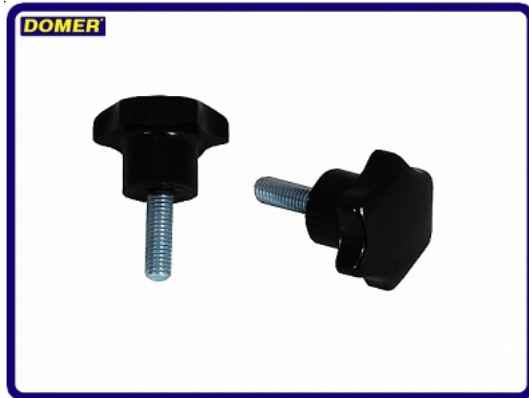

Ручка "зірочка" C-40 M 8X25

product cod: 2351

category: KATEGORIE PRODUKTÓW > Ручки дверей котла,рукоятки, ручки "шар", ручки "зірка"

Weight: 0.02kg