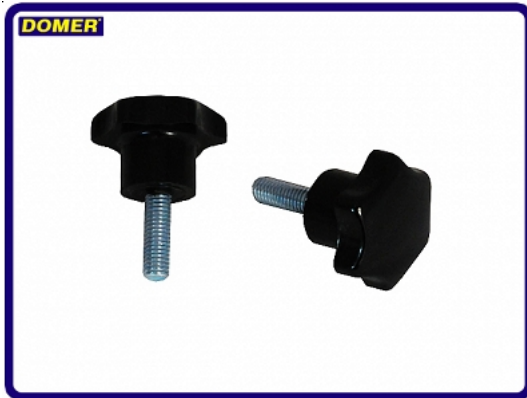

Ручка "зірочка" C-40 M 8X25

product cod: 2351

category: KATEGORIE PRODUKTÓW > Ручки дверей котла,рукоятки, ручки "шар", ручки "зірка"

Weight: 0.02kg