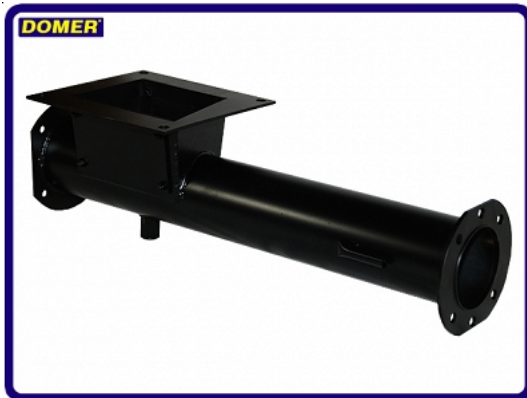

Труба ретортного пальника 75 kW

product cod: 6527

category: KATEGORIE PRODUKTÓW > Пальники з автоматичним подаванням твердого палива, шнекові, запасні частини

Weight: 12kg