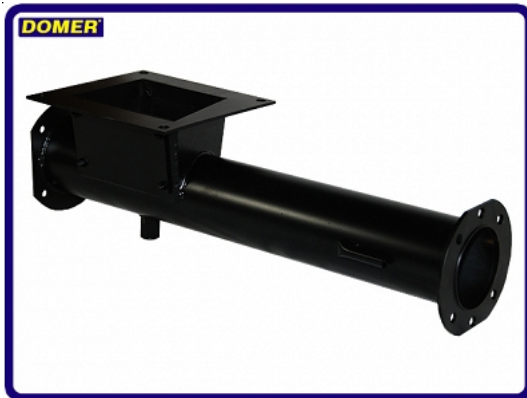

## Труба ретортного пальника 75 kW

product cod: 6527

category: KATEGORIE PRODUKTÓW > Пальники з автоматичним подаванням твердого палива, шнекові, запасні частини

Weight: 12kg