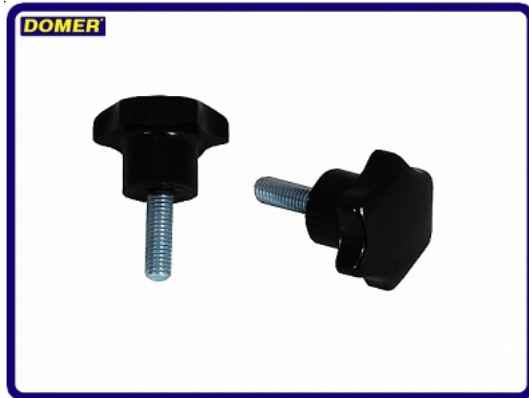

Ручка "зірочка" С-40 М 8Х25

product cod: 2351

category: KATEGORIE PRODUKTÓW > Ручки дверей котла,рукоятки, ручки "шар", ручки "зірка"

Weight: 0.02kg