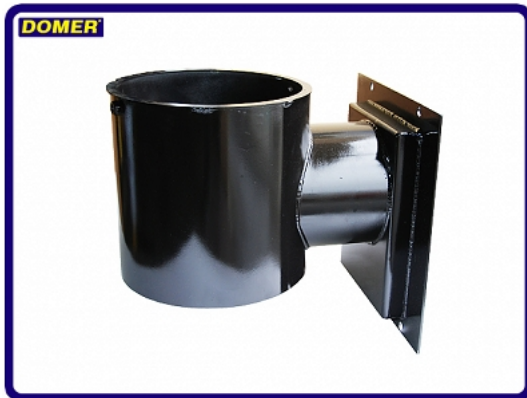

Камера повітряна 50 kW Trio

product cod: 7637

category: KATEGORIE PRODUKTÓW > Пальники з автоматичним подаванням твердого палива, шнекові, запасні частини

Weight: 11.7kg